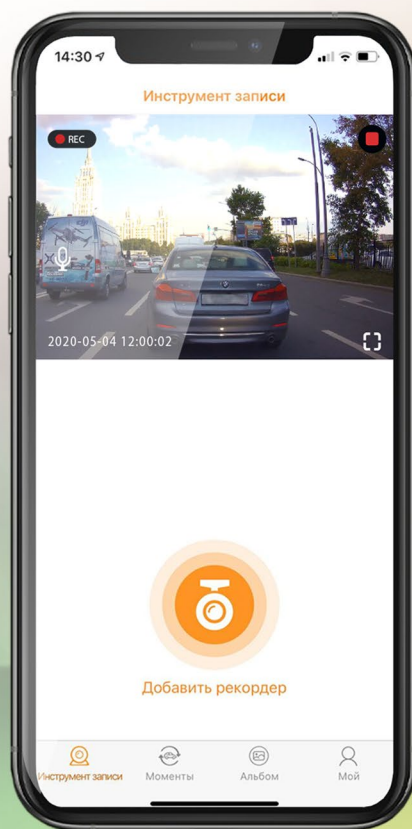

КОПИРОВАНИЕ ФАЙЛОВ И ИЗМЕНЕНИЕ НАСТРОЕК ПО WiFi

Встроенный WiFi-модуль позволяет использовать смартфон для изменения настроек видеорегистратора, а также для просмотра, копирования и удаления записей. Для этого скачайте и установите на свой смартфон приложение **RoadCam** для iOS и Android.